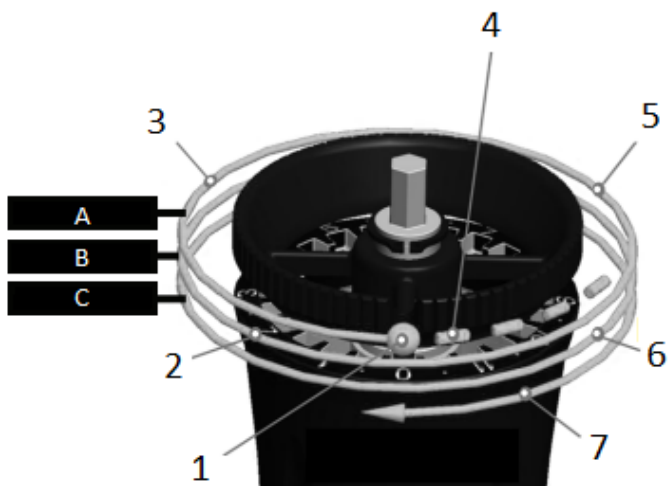

Royal Grinder

Instruções de utilização

Descrição do produto

O moedor é composto por três partes principais: (A) cabo de alumínio removível, (B) corpo de alumínio fresado, (C) recipiente coletor removível

Ajustando sua moagem

Coroa de ajuste de elevação, rotação e travamento

Dose Máxima: 32 gramas

Ajuste mínimo de moagem: 0,02 mm

1. Levante a coroa até sentir um clique e ela se soltar completamente da base.
2. Gire a coroa para ajustar o tamanho da moagem. + No sentido horário (números crescentes) aumenta o tamanho da moagem. - No sentido anti-horário (números decrescentes) diminui o tamanho da moagem.
3. Trave o ajuste de moagem empurrando a coroa para baixo até que ela se encaixe na base.

Ajustando sua rotina

Três rotações completas e 72 ajustes individuais

1ª Rotação – Zero a 12 (24 ajustes)

2ª Rotação – 12,5 a 24 (24 configurações)

3ª Rotação – 24,5 a 36 (24 configurações)

1. ZERO Absoluto (Moagem Mais Fina Possível)
2. Aeropress (médio fino)
3. Espresso comercial (extra fino)
4. Nunca vire abaixo do ZERO absoluto!
5. Flair Espresso (fino)
6. Despeje (médio grosso)
7. Prensa francesa (grossa)