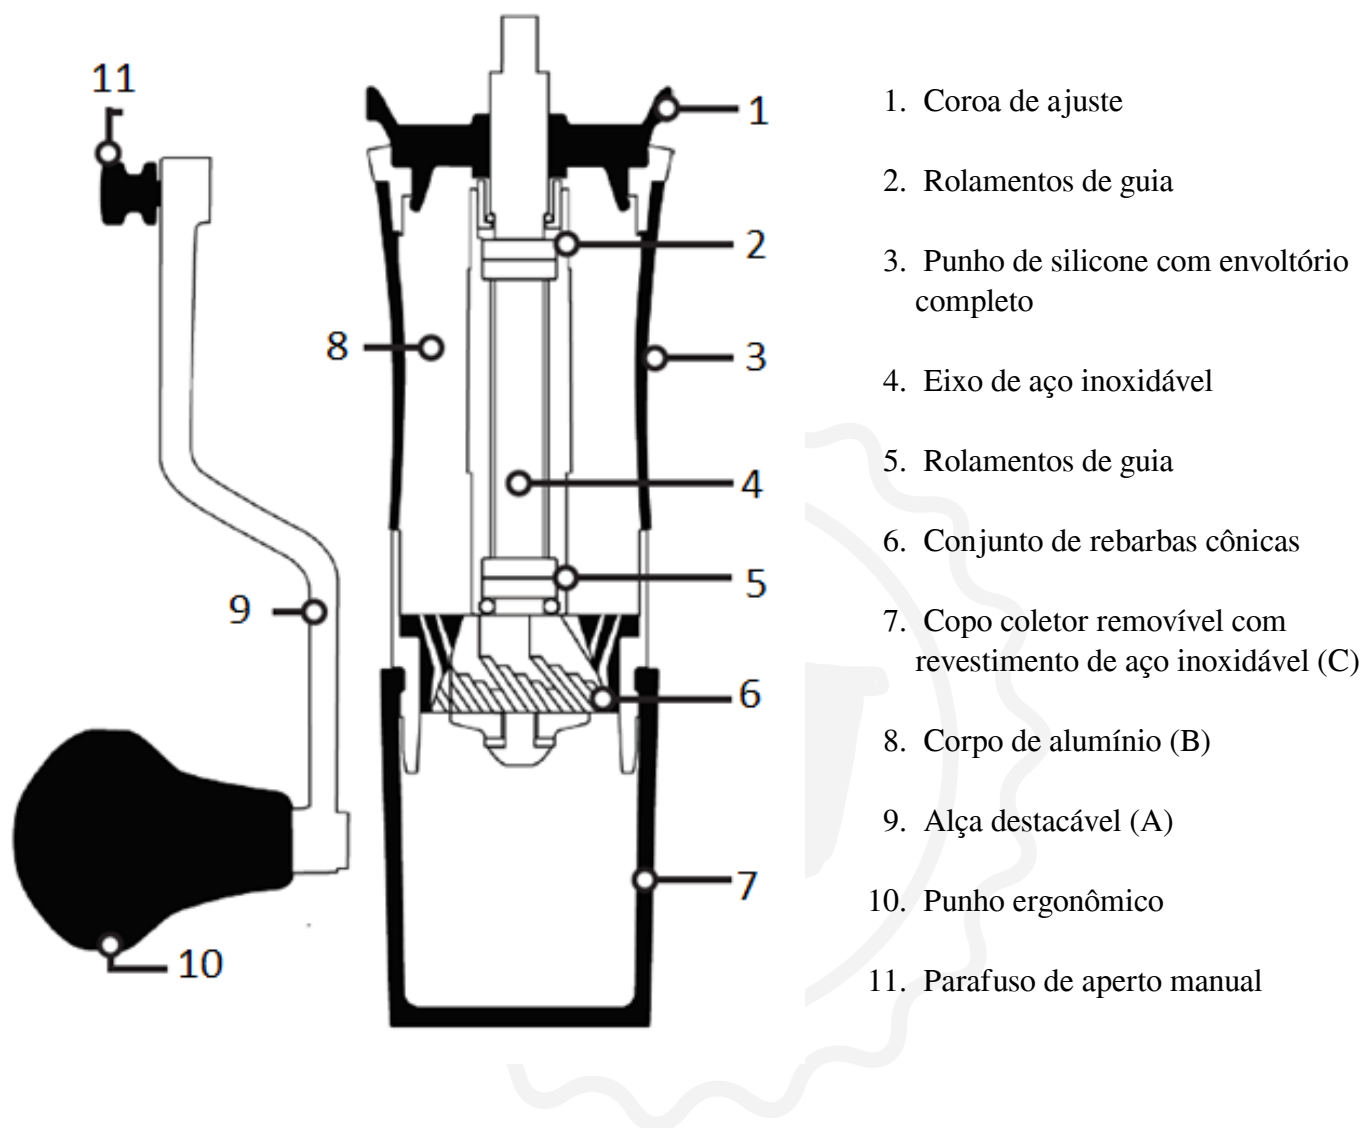

Royal Grinder

Instruções de utilização

Descrição do produto

O moedor é composto por três partes principais: (A) cabo de alumínio removível, (B) corpo de alumínio fresado, (C) recipiente coletor removível

Ajustando sua moagem

Coroa de ajuste de elevação, rotação e travamento

Dose Máxima: 32 gramas

Ajuste mínimo de moagem: 0,02 mm

1. Levante a coroa até sentir um clique e ela se soltar completamente da base.
2. Gire a coroa para ajustar o tamanho da moagem. + No sentido horário (números crescentes) aumenta o tamanho da moagem. - No sentido anti-horário (números decrescentes) diminui o tamanho da moagem.
3. Trave o ajuste de moagem empurrando a coroa para baixo até que ela se encaixe na base.